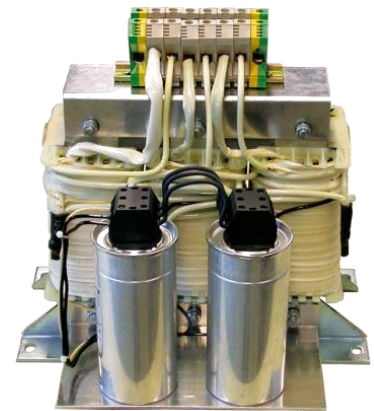

Emc

EMC-filtrer för att filtrera bort högfrekventa störningar har används i många år. Antingen inbyggda i omriktarna eller som separata enheter. Det som hänt på senare tid är att filtren gjort så bra så att det går att använda jordfelsbrytare i kombination med frekvensomriktare. Vår nya serie E6 klarar upp till 50m motorkabel med <3mA läckström till jord. Finns i strömområdet 12-330A.

THDi <15%, 1,4-63A

THDi <8%, 4,3-460A

THDi <5% möjligt med våra Aktiv Front End omriktare

THD-filtrer används också för att slippa utöka ställverk eller reservaggregat som överlastas eftersom de ser till att effektfaktorn blir ~1. Omriktarnas dc-kondensators livslängd ökar också dramatiskt. Vanligaste användningen är i hissapplikationer och i andra störningskänsliga icke industriella miljöer.

Sinus

Sinusfilter används mellan omriktaren och motorn vid långa motorkablar eller vid höga utfrekvenser exempelvis vid spindeldrifter, kompressordrifter, testbänkar, pumpar eller vid energiproduktion.